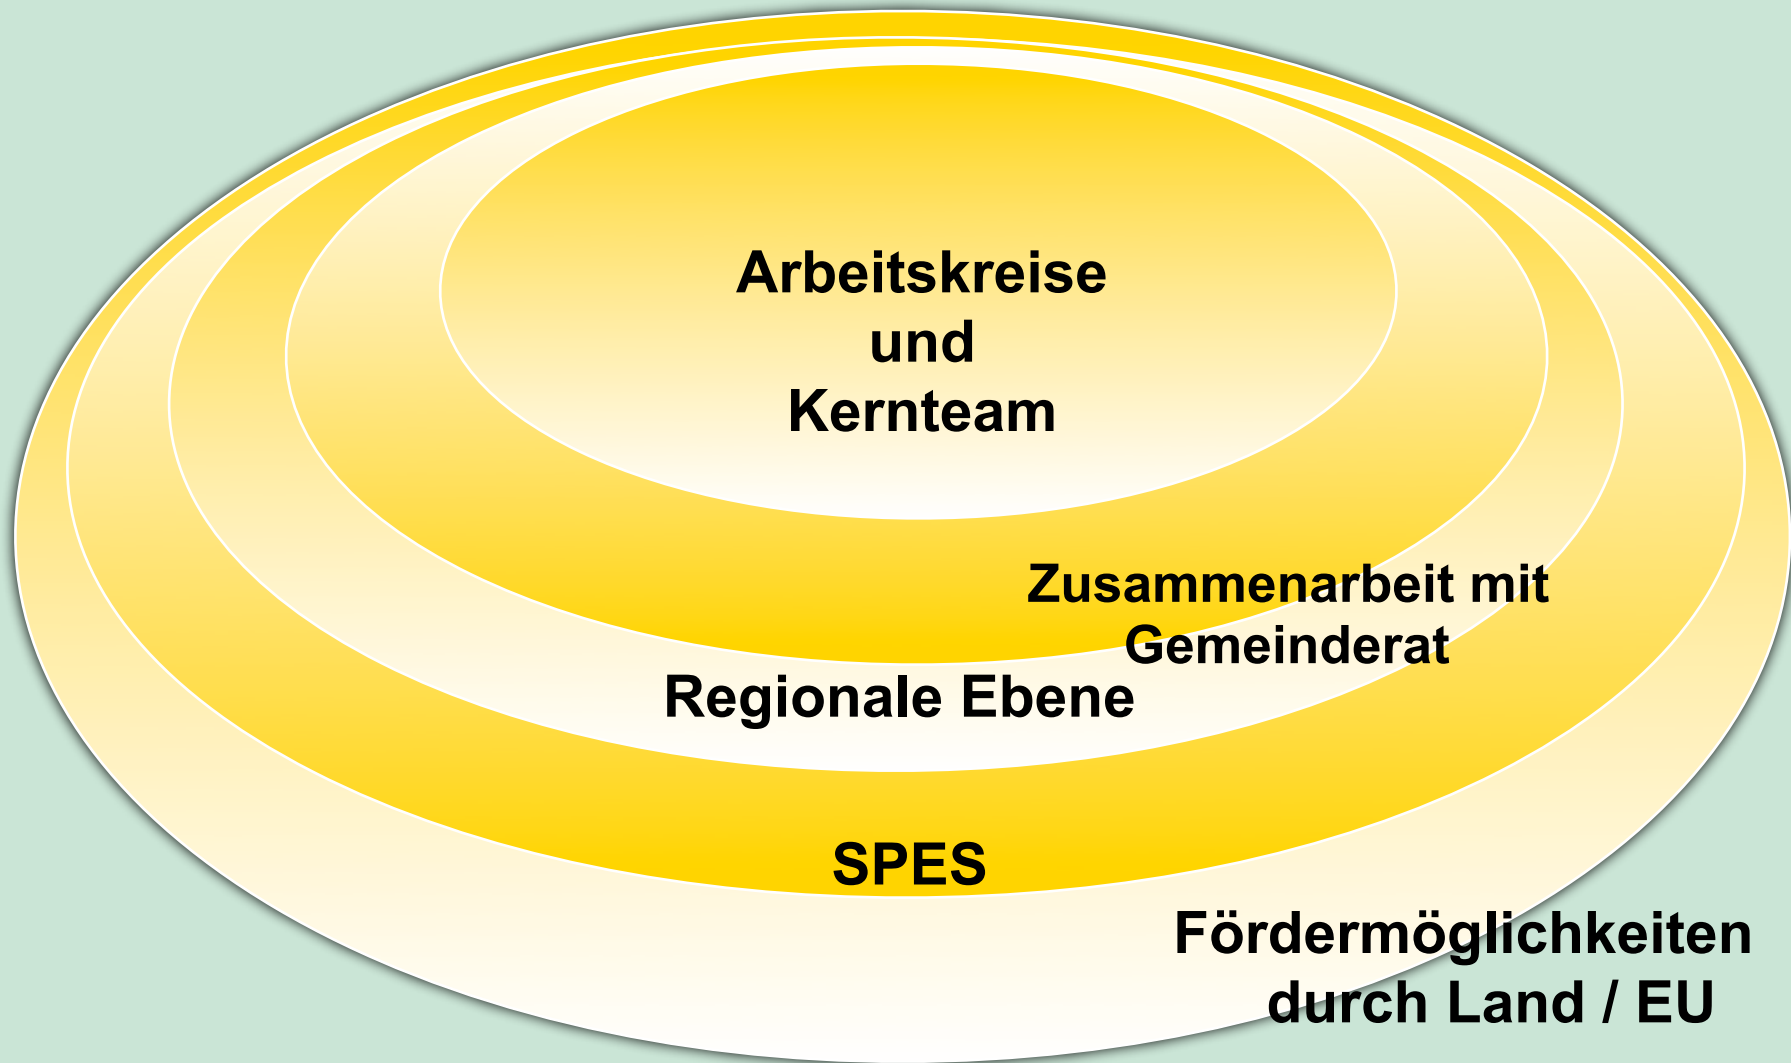

Wie geht's weiter?

Baden-Württemberg

MINISTERIUM FÜR ERNÄHRUNG UND LÄNDLICHEN RAUM

LEADER